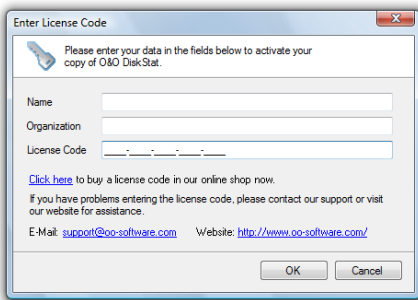

Enfin un aperçu de l'utilisation des disques durs !

Débarassez-vous des „mangeurs de mémoire“ et accélérez votre ordinateur! La Professional Edition d'O&O DiskStat pour utilisateurs particuliers ou la Server Edition pour administrateurs vous donne un clair aperçu de l'utilisation du disque dur. L'outil vous offre une interface intuitive ainsi que de nombreuses possibilités de retracer les mangeurs de mémoire.