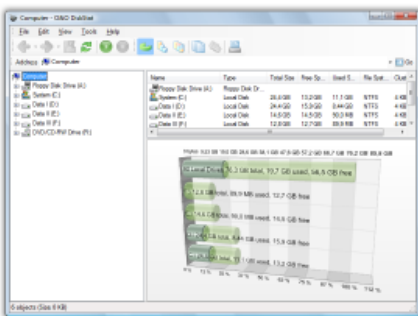

Aperçu au moyen de diagrammes 3D et de la fonction TOP10

Après la lecture du disque dur, le programme donne aux utilisateurs un aperçu de son utilisation. La façon dont la mémoire est occupée sur chacune des partitions est clairement représentée sous forme de diagrammes 3D. La fonction TOP10 vous offre de plus un aperçu rapide des plus grands fichiers se trouvant sur le disque dur.

Options avancées pour administrateurs

La plus importante fonction de la Server Edition est celle de l'analyse des disques durs du réseau. Elle permet de regrouper les fichiers selon leurs propriétaires afin de vérifier si certains utilisateurs prennent considérablement plus de mémoire que d'autres. Les résultats peuvent être enregistrés sous forme de rapports en format XML ou HTML. Ainsi, les administrateurs peuvent reconnaître à temps un épuisement de la mémoire disponible, pour réagir avec une réorganisation des données ou avec l'ajout du matériel nécessaire.

Vue d'ensemble

Caractéristiques principales du produit

- Interface intuitive, basée sur l'Explorateur Windows
- Représentation de la taille des répertoires, sous-répertoires et fichiers
- Le top 10 des fichiers pour chaque partition en un coup d'oeil
- Possibilité de classification selon la taille, le type de fichier, la date de modification et la consommation d'espace dans le répertoire ou la partition, etc.
- Haute performance : vous pouvez déjà voir les premiers résultats pendant la lecture
- Diagrammes 3D professionnels (secteurs, barres, arbres)
- Navigation et travail simplifiés – tous les menus contextuels sont disponibles
- Analyse des lecteurs en réseau (Server Edition seulement)
- Affichage selon l'utilisateur (Server Edition seulement)
- Création de rapports (Server Edition seulement)