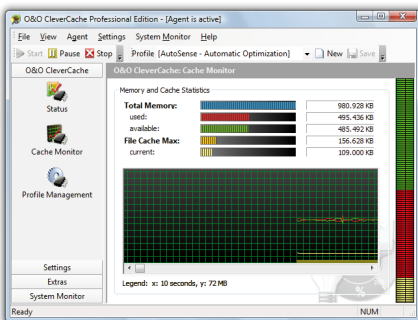

Monitor de estado

O&O Mem-O-Free

La función Mem-O-Free de O&O CleverCache 6 posibilita controlar la cantidad de la memoria principal disponible durante la operación de Windows. Si la cantidad de la memoria libre baja por debajo del valor umbral regulado, se activa Mem-O-Free que libera más memoria, obligando a Windows a paginar los datos no requeridos. Así se volverá a disponer memoria principal para otras aplicaciones.

O&O Mem-O-Safe

A la hora de realizar operaciones de escritura, los datos no se escriben inmediatamente al disco duro, sino se mantienen en el caché del sistema y se memorizan después de cierto tiempo que determina Windows debido a los parámetros, como la utilización por el sistema u operaciones de archivos, etc. Si en ese período, que puede ser de 4 a 15 segundos, se produce un desplome del sistema, se pueden perder datos importantes. Eso puede ocurrir al apagar el sistema por equivocación, por un desplome del sistema o un apagón. O&O CleverCache 6 es una solución magnífica que posibilita regular fijamente ese intervalo de escritura, con lo cual, el usuario puede determinar en qué intervalos se deben escribir los datos al disco duro.

Estado

Monitor de sistema

El monitor de sistema posibilita controlar el rendimiento de los componentes más importantes del sistema del PC. Recibirá continuamente medidas actuales de la unidad de proceso, la memoria principal, el caché del sistema y el disco duro.

Nuevo: Regulación del sistema

La regulación del sistema se refiere a algunas funciones que optimizan o aceleran el trabajo con el sistema operativo. Esas regulaciones centralizadas permiten mejorar el rendimiento del sistema sin requerir tanto las herramientas de Windows.