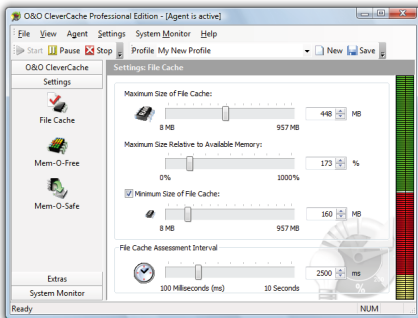

Activa recursos ocultos del sistema

O&O CleverCache 6 Professional Edition optimiza la administración del caché del sistema de Windows 2000, XP y Vista, con lo cual, es posible obtener más rendimiento que incluso puede llegar hasta el doble de la velocidad original del sistema. No tiene que adquirir más hardware y tampoco se reduce la estabilidad de su sistema. Simplemente instale O&O CleverCache 6 – no hace falta configurar o reinstalar el programa.

Monitor de estado

O&O Mem-O-Free

La función Mem-O-Free de O&O CleverCache 6 posibilita controlar la cantidad de la memoria principal disponible durante la operación de Windows. Si la cantidad de la memoria libre baja por debajo del valor umbral regulado, se activa Mem-O-Free que libera más memoria, obligando a Windows a paginar los datos no requeridos. Así se volverá a disponer memoria principal para otras aplicaciones.

Estado

Monitor de sistema

El monitor de sistema posibilita controlar el rendimiento de los componentes más importantes del sistema del PC. Recibirá continuamente medidas actuales de la unidad de proceso, la memoria principal, el caché del sistema y el disco duro.