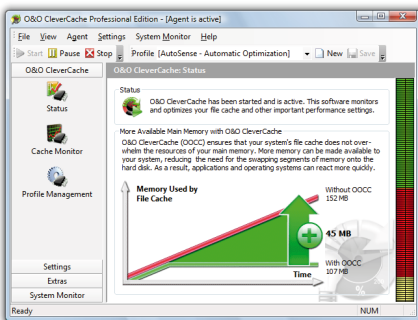

Opciones del caché de sistema

O&O AutoSense

O&O AutoSense es una función que ofrece perfiles predefinidos que facilitan el trabajo con el programa. En cuanto se haya seleccionado un perfil de O&O AutoSense, se analizará el sistema con cada inicio. O&O CleverCache 6 actualiza automáticamente las regulaciones de la configuración si se averiguan cambios producidos en la memoria principal. Eso posibilita utilizar óptimamente el nuevo equipo. También tiene la opción de regular individualmente las configuraciones y depositarlas en los perfiles de usuario. Así puede cargar sus regulaciones del caché en el momento adecuado, por ejemplo, para programas de procesamiento de videos o para juegos. Incluso cuando se reinicia Windows no se perderán sus perfiles de usuario, ya que O&O CleverCache 6 es capaz de exportar e importar esos perfiles como archivos.

Monitor de estado

O&O Mem-O-Free

La función Mem-O-Free de O&O CleverCache 6 posibilita controlar la cantidad de la memoria principal disponible durante la operación de Windows. Si la cantidad de la memoria libre baja por debajo del valor umbral regulado, se activa Mem-O-Free que libera más memoria, obligando a Windows a paginar los datos no requeridos. Así se volverá a disponer memoria principal para otras aplicaciones.

Estado

Monitor de sistema

El monitor de sistema posibilita controlar el rendimiento de los componentes más importantes del sistema del PC. Recibirá continuamente medidas actuales de la unidad de proceso, la memoria principal, el caché del sistema y el disco duro.