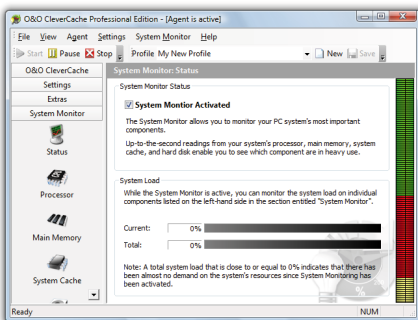

Activa recursos ocultos del sistema

O&O CleverCache 6 Professional Edition optimiza la administración del caché del sistema de Windows 2000, XP y Vista, con lo cual, es posible obtener más rendimiento que incluso puede llegar hasta el doble de la velocidad original del sistema. No tiene que adquirir más hardware y tampoco se reduce la estabilidad de su sistema. Simplemente instale O&O CleverCache 6 – no hace falta configurar o reinstalar el programa.

Monitor de estado

O&O Mem-O-Free

La función Mem-O-Free de O&O CleverCache 6 posibilita controlar la cantidad de la memoria principal disponible durante la operación de Windows. Si la cantidad de la memoria libre baja por debajo del valor umbral regulado, se activa Mem-O-Free que libera más memoria, obligando a Windows a paginar los datos no requeridos. Así se volverá a disponer memoria principal para otras aplicaciones.

Estado

Monitor de sistema

El monitor de sistema posibilita controlar el rendimiento de los componentes más importantes del sistema del PC. Recibirá continuamente medidas actuales de la unidad de proceso, la memoria principal, el caché del sistema y el disco duro.