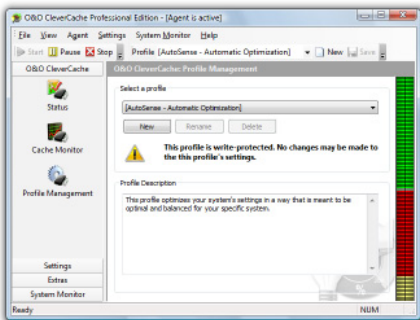

プロファイルマネージャ

New: システム チューニング

この新しい「システムチューニング」には、パフォーマンスを最適化、スピードアップできる機能も含まれています。この機能を使えばオペレーティングシステムのパフォーマンスを向上することができます。この機能を使えば、オペレーティングシステムの、通常Windows標準ツールでは変更できないシステムパラメータにもアクセスできるようになります。