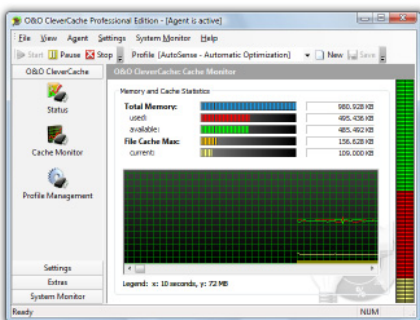

システムモニタ

O&O Mem-O-Safe

ハードディスクにデータを保存する場合、すぐに直接ハードディスクには保存されず、一旦ファイルキャッシュとしてバッファリングされ、ある一定の時間が経過した後保存されます。この時間はシステム稼働率やデータオペレーティングなどのパラメータによってWindowsが決定します。この4秒から15秒ほどの間にシステムダウンや停電などが起こると、貴重なデータが失われかねません。このような状態は、多くの場合、ユーザ側のミス、システムクラッシュ、停電などがあつたときに見られます。

そこでMem-O-Safe搭載のO&O CleverCache 6は、このアップデート間隔に対し耐久性を持たせます。ハードディスクへのアップデート間隔をユーザ自身が決められるのです。特に企業の重要な情報を含むデータサーバ、およびデータバンクサーバは、システムダウンなどの際のデータの損失を最小限に防ぐために、短い間隔であることが重要です。

プロファイルマネージャ

New: システム チューニング

この新しい「システムチューニング」には、パフォーマンスを最適化、スピードアップできる機能も含まれています。この機能を使えばオペレーティングシステムのパフォーマンスを向上することができます。この機能を使えば、オペレーティングシステムの、通常Windows標準ツールでは変更できないシステムパラメータにもアクセスできるようになります。

キャッシュモニタ

システムモニター

このシステムモニターではPCシステムコンポーネントの最も重要なパフォーマンスを監視することができます。この機能でプロセッサ、メインメモリ、システムキャッシュ、およびハードディスクの最新のステータスレポートを受け取ることができます。

製品の特徴と概要

NEW: Windows Vista対応

NEW: 64bit対応

NEW: O&O AutoSenseプロファイル

NEW: 独自プロファイルの設定、書き込み、読み込み