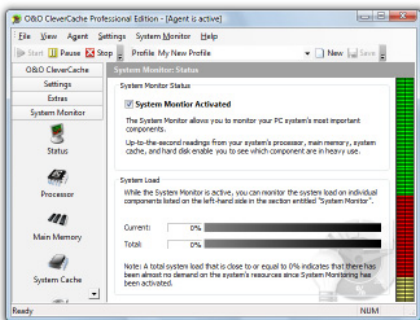

O&O Mem-O-Free

O&O CleverCache V6にはMem-O-Free機能も搭載されています。Mem-O-Freeを使えば、Windowsで使用可能なメモリの量を調整することも可能です。空き容量が設定の限界値より下回るとMem-O-Freeが起動し、Windowsに不要なデータをスワップするよう指令を出し、空き容量を増やします。これによって貴重なメインメモリが再びほかのアプリケーションに使用できるようになります。