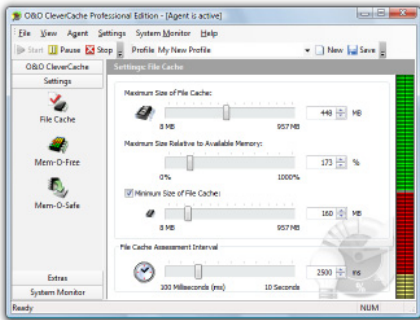

O&O CleverCache 6

Professional Edition

溜まったシステムリソースをアクティブに!

O&O CleverCache V6 Professional EditionはWindows NT、Windows 2000、WindowsXP、Windows Vistaのデータキャッシュ管理を最適なものにします。驚くことに、パフォーマンスがもとのシステム速度の2倍にまで向上することも可能です。しかも全ての作業は、追加のハードウェアをつける必要も、システムの安定性を制限することもなく行うことができます。O&O CleverCacheをインストールすれば、それだけで完了です。新しい設定も、再起動も必要ありません。

データキャッシュオプション

O&O AutoSense

O&O AutoSenseでO&O CleverCacheはプログラムの働きを容易にする事前設定を行います。O&O AutoSense Profileが選択されていると、すべてのシステムのスタートアップが解析されます。たとえばメインメモリに変更が加えられたとしても、新しいハードウェアが最適な利用条件になるように、O&O CleverCacheが自動的に設定を更新します。また、ユーザプロファイルでお客様独自の設定をすることもできます。たとえばビデオ編集やゲームを特定の場所に読み込むなど、自分だけの特別設定ができるのです。O&O CleverCache 6ではこのプロファイルデータをデータとして書き込む、または読み込むことができます。

O&O Mem-O-Free

O&O CleverCache V6にはMem-O-Free機能も搭載されています。Mem-O-Freeを使えば、Windowsで使用可能なメモリの量を調整することも可能です。空き容量が設定の限界値より下回るとMem-O-Freeが起動し、Windowsに不要なデータをスワップするよう指令を出し、空き容量を増やします。これによって貴重なメインメモリが再びほかのアプリケーションに使用できるようになります。