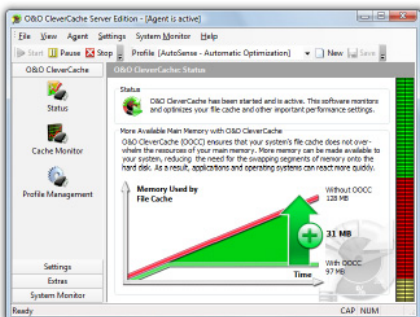

O&O Mem-O-Safe

ハードディスクにデータを保存する場合、すぐに直接ハードディスクには保存されず、一旦ファイルキャッシュとしてバッファリングされ、ある一定の時間が経過した後保存されます。この時間はシステム稼働率やデータオペレーティングなどのパラメータによって**Windows**が決定します。この4秒から15秒ほどの間にシステムダウンや停電などが起こると、貴重なデータが失われかねません。このような状態は、多くの場合、ユーザー側のミス、システムクラッシュ、停電などがあったときに見られます。

そこで**Mem-O-Safe**搭載の**O&O CleverCache 6**は、このアップデート間隔に対し耐久性を持たせます。ハードディスクへのアップデート間隔をユーザ自身が決められるのです。特に企業の重要な情報を含むデータサーバ、およびデータバンクサーバは、システムダウンなどの際のデータの損失を最小限に防ぐために、短い間隔であることが重要です。

ステータス

New: システム チューニング

この新しい「システムチューニング」には、パフォーマンスを最適化、スピードアップできる機能も含まれています。この機能を使えばオペレーティングシステムのパフォーマンスを改善することができます。この機能を通じてオペレーティングシステムの、通常**Windows**標準ツールでは変更できないシステムパラメータにもアクセスできるようになります。