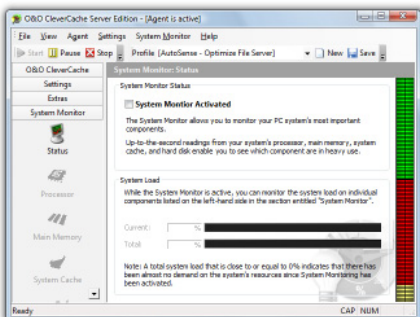

隠れたシステムリソースをアクティブに!

O&O CleverCache 6 Server Editionは、**Windows 2000、Windows 2003、Windows XP、Windows Vista**のファイルキャッシュ管理最適化のためのユニークなツールです。驚くことに、パフォーマンスがもとのシステム速度の2倍にまで向上することも可能です。しかも全ての作業は、追加のハードウェアをつける必要も、システムの安定性を制限することもなく行うことができます。**O&O CleverCache**をインストールすれば、それだけで完了です。新しい設定も、再起動も必要ありません。

O&O AutoSense

O&O AutoSenseで**O&O CleverCache**はプログラムの働きを容易にする事前設定を行います。**O&O AutoSense-Profile**が選択されていると、すべてのシステムのスタートアップが解析されます。たとえメインメモリに変更が加えられたとしても、新しいハードウェアが最適な利用条件になるように、**O&O CleverCache**が自動的に設定を更新します。また、ユーザプロファイルでお客様独自の設定をすることもできます。たとえばビデオ編集やゲームを決まった場所に読み込むなど、自分だけの特別設定ができるのです。**O&O CleverCache 6**ではこのプロファイルデータをデータとして書き込む、または読み込むことができます。

O&O Mem-O-Free

O&O CleverCache 6には**Mem-O-Free**機能も搭載されています。**Mem-O-Free**を使えば、**Windows**で使用可能なメモリの量を調整することも可能です。空き容量が設定の限界値より下回ると**Mem-O-Free**が起動し、**Windows**に不要なデータをスワップするよう指令を出し、空き容量を増やします。これによって貴重なメインメモリが再びほかのアプリケーションに使用できるようになります。

システムモニタ

O&O Mem-O-Safe

ハードディスクにデータを保存する場合、すぐに直接ハードディスクには保存されず、一旦ファイルキャッシュとしてバッファリングされ、ある一定の時間が経過した後保存されます。この時間はシステム稼働率やデータオペレーティングなどのパラメータによって**Windows**が決定します。この4秒から15秒ほどの間にシステムダウンや停電などが起こると、貴重なデータが失われかねません。このような状態は、多くの場合、ユーザー側のミス、システムクラッシュ、停電などがあったときに見られます。

そこで**Mem-O-Safe**搭載の**O&O CleverCache 6**は、このアップデート間隔に対し耐久性を持たせます。ハードディスクへのアップデート間隔をユーザ自身が決められるのです。特に企業の重要な情報を含むデータサーバ、およびデータバンクサーバは、システムダウンなどの際のデータの損失を最小限に防ぐために、短い間隔であることが重要です。

New: システム チューニング

この新しい「システムチューニング」には、パフォーマンスを最適化、スピードアップできる機能も含まれています。この機能を使えばオペレーティングシステムのパフォーマンスを改善することができます。この機能を通じてオペレーティングシステムの、通常**Windows**標準ツールでは変更できないシステムパラメータにもアクセスできるようになります。