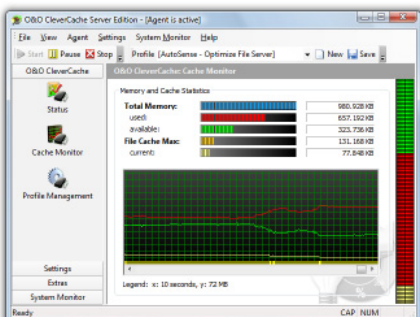

システムモニタ

O&O Mem-O-Safe

ハードディスクにデータを保存する場合、すぐに直接ハードディスクには保存されず、一旦ファイルキャッシュとしてバッファリングされ、ある一定の時間が経過した後保存されます。この時間はシステム稼働率やデータオペレーティングなどのパラメータによって**Windows**が決定します。この4秒から15秒ほどの間にシステムダウンや停電などが起こると、貴重なデータが失われかねません。このような状態は、多くの場合、ユーザー側のミス、システムクラッシュ、停電などがあったときに見られます。

そこで**Mem-O-Safe**搭載の**O&O CleverCache 6**は、このアップデート間隔に対し耐久性を持たせます。ハードディスクへのアップデート間隔をユーザ自身が決められるのです。特に企業の重要な情報を含むデータサーバ、およびデータバンクサーバは、システムダウンなどの際のデータの損失を最小限に防ぐために、短い間隔であることが重要です。

ステータス

New: システム チューニング

この新しい「システムチューニング」には、パフォーマンスを最適化、スピードアップできる機能も含まれています。この機能を使えばオペレーティングシステムのパフォーマンスを改善することができます。この機能を通じてオペレーティングシステムの、通常**Windows**標準ツールでは変更できないシステムパラメータにもアクセスできるようになります。

キャッシュモニタ

システムモニター

このシステムモニターではPCシステムコンポーネントの最も重要なパフォーマンスを監視することができます。この機能でプロセッサ、メインメモリ、システムキャッシュ、およびハードディスクの最新のステータスレポートを受け取ることができます。

製品の特徴と概要

New: Windows Vista対応

New: 64bit対応

New: Windows Vista Compatible