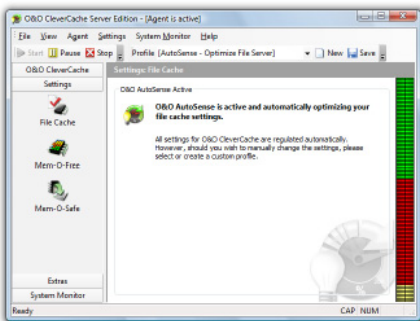

隠れたシステムリソースをアクティブに!

O&O CleverCache 6 Server Editionは、**Windows 2000、Windows 2003、Windows XP、Windows Vista**のファイルキャッシュ管理最適化のためのユニークなツールです。驚くことに、パフォーマンスがもとのシステム速度の2倍にまで向上することも可能です。しかも全ての作業は、追加のハードウェアをつける必要も、システムの安定性を制限することもなく行うことができます。**O&O CleverCache**をインストールすれば、それだけで完了です。新しい設定も、再起動も必要ありません。

データキャッシュオプション

O&O AutoSense

O&O AutoSenseで**O&O CleverCache**はプログラムの働きを容易にする事前設定を行います。**O&O AutoSense-Profile**が選択されていると、すべてのシステムのスタートアップが解析されます。たとえメインメモリに変更が加えられたとしても、新しいハードウェアが最適な利用条件になるように、**O&O CleverCache**が自動的に設定を更新します。また、ユーザプロファイルでお客様独自の設定をすることもできます。たとえばビデオ編集やゲームを決まった場所に読み込むなど、自分だけの特別設定ができるのです。**O&O CleverCache 6**ではこのプロファイルデータをデータとして書き込む、または読み込むことができます。